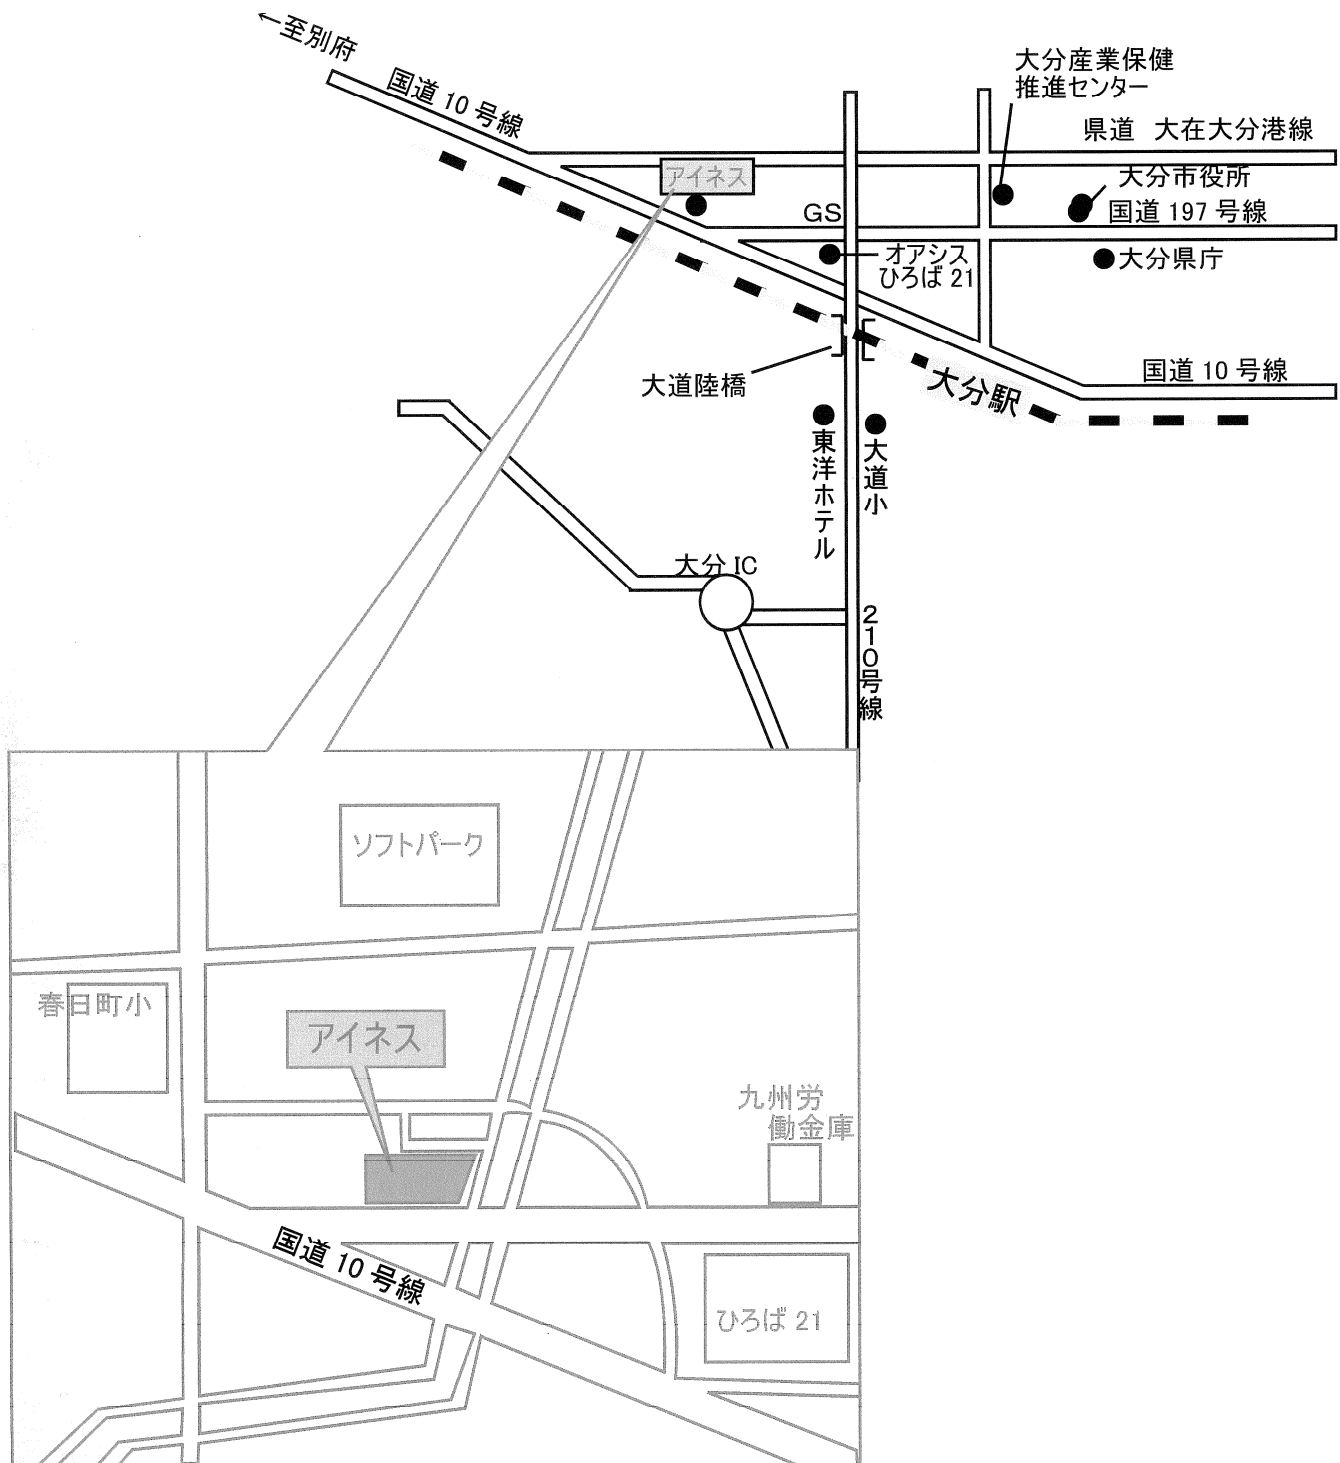

「大分県消費生活・男女共同参画プラザ〈アイネス〉」

住所 大分市東春日町1 NS大分ビル

電話： 097-534-4034

最寄りのバス停：高砂町アイネス前

所要時間：大分駅より徒歩 17分（約 1300m）

駐車場：利用時間 8時30分～21時30分 収容台数 10台

駐車場：料金 30分以内は無料 30分を超え1時間までは200円 以後30分毎に100円

※周辺の有料駐車場もご利用できますが、できるだけ公共交通機関のご利用にご協力下さい。