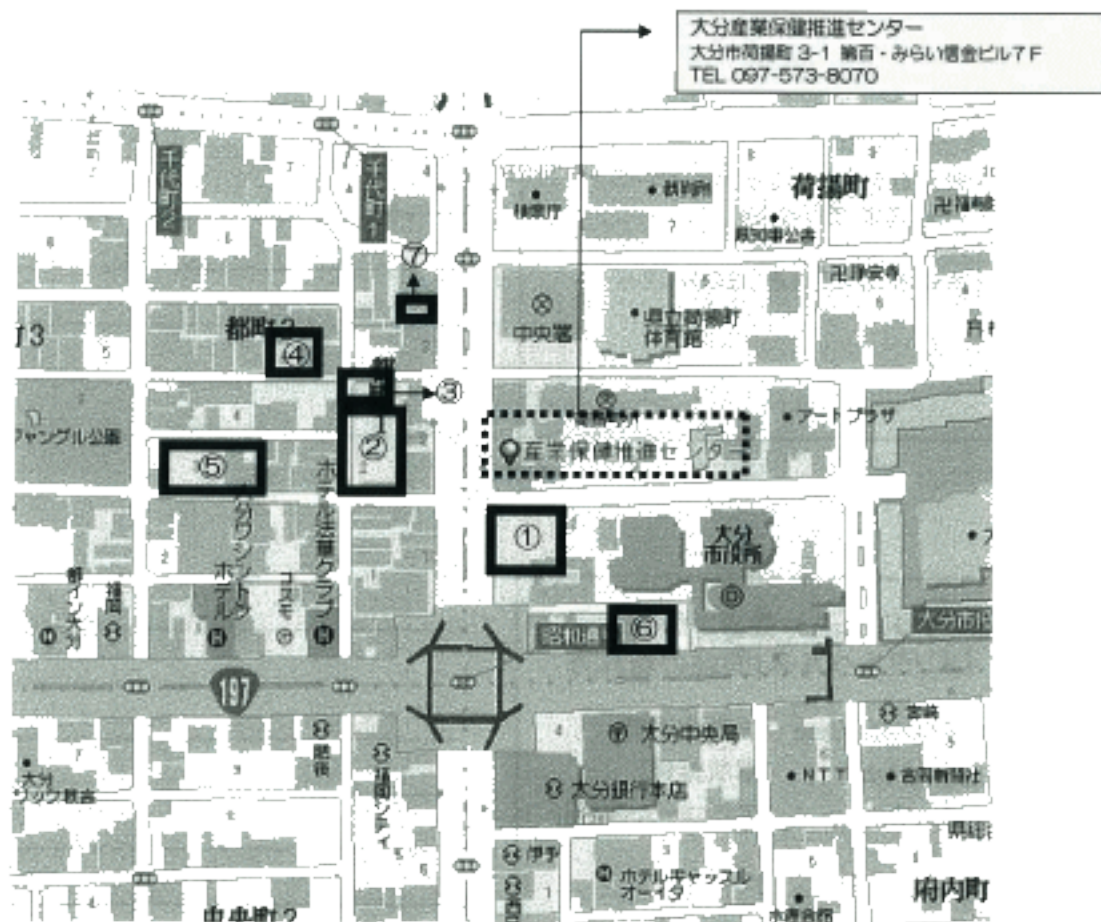

大分産業保健推進センター近辺駐車場 MAP

駐車場名	
① 萩本ガレージ	⑤ 第一信栄駐車場
② 三清パーキング	⑥ 荷揚有料駐車場
③ タイバース 24	⑦ Re Park
④ 都第一パーキング	